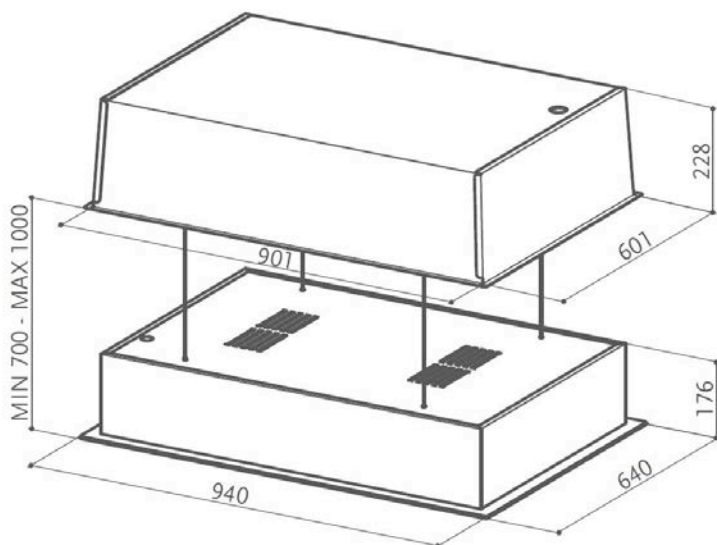

LIESITUULETIN SAAREKEMALLI SKYLIFT 90 CM

90 cm katosta laskeutuva saarekeliesituuletin •

Comfort paneeli • Intensiiviteho • Suodatin hälytys •

Kaukosäädin • Ohjaus myös Faber induktiotason kautta • LED-valot 2 x 7W •